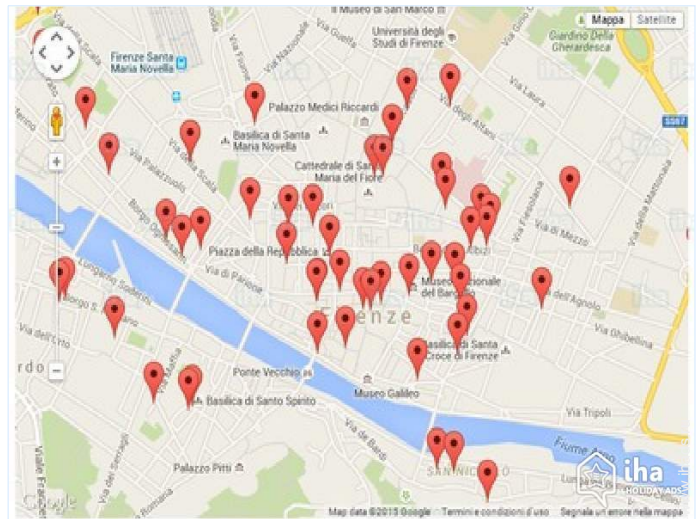

Схема планировки

Фотоальбом - 1

Фотоальбом - 2

План доступа

Местонахождение & Доступ

GPS-координаты в градусах, минутах, секундах: Широта 43°46'32"N - Долгота 11°15'34"E (Жильё)

Адрес

→ Via dei Servi 31 n
50100 Флоренция

● Аэропорт Florence Amerigo Vespucci

→ Флоренция, Флоренция (провинция),
Тоскана, Италия
→ Расстояние : 5km
→ Время : 20'

● Аэропорт Pisa Galileo Galilei

→ Пиза, Пиза (провинция), Тоскана,
Италия
→ Расстояние : 65km
→ Время : 1h

● Железнодорожный вокзал Firenze Santa Maria Novella

→ Флоренция, Флоренция (провинция),
Тоскана, Италия
→ Расстояние : 800m
→ Время : 10'

● Флоренция : (20m)

Связь

Используемые
языки

Местонахождение

Аренда на отпуск Флоренция - Италия Квартира